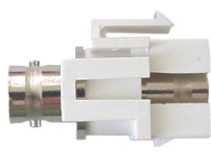

TELEFONIE

KK183290

KK183452

Artikelnummer	Typenummer	Omschrijving	VPE
KK183290	MoCdFmRj12	RJ12 telefoon	5
KK183452	Pp25Po1HERh11	25-polig RJ11 met LED (telefoon)	1

MODULAIRE BEHUIZINGEN

Distributiebox
In deze distributiebox kunnen alle jacks Cat5E, Cat6 en Telefonie (zoals deze op voorgaande pagina's vermeld staan) geklikt worden. Tevens geschikt voor onderstaande F-Connectoren en BNC aansluitingen.

KK183478

Artikelnummer	Typenummer	Omschrijving	VPE
KK183478	Db12PoOp	12 poorten opbouw	1

KK183471

KK183472

KK183473

KK183474

Artikelnummer	Typenummer	Omschrijving	VPE
KK183471	Wc2Pin	2 poorten inbouw 86x86mm	5
KK183472	Wc2Pin45	2 poorten inbouw 86x86mm 45°	5
KK183473	Wc1POp	1 poort opbouw	5
KK183474	Wc2Pop	2 poorten opbouw	5

KK183475

KK183476

KK183477

Artikelnummer	Typenummer	Omschrijving	VPE
KK183475	F-Im	F-connector inzetmodule	10
KK183476	B-Im	BNC inzetmodule	10
KK183477	Blind-Im	Blind inzetmodule	10

MODULAIRE STEKERS

Modulaire stekers platte soepele kabel

Modulaire stekers ronde massieve kabel

KK183258

KK183268

KK183269

Artikelnummer	Typenummer	Omschrijving	VPE
KK183242	Rj104P4CRoMa	RJ10 4P4C	50
KK183248	Rj116P4CRoMa	RJ11 6P4C	50
KK183258	Rj126P6CRoMa	RJ12 6P6C	50
KK183254	Rj126P6DcRoMa	RJ12 6P6C Keyed DEC	25
KK183270	Rj458P8CRoMa	RJ45 8P8C Cat-5E	25
KK183268	Rj458P8CRoMaA	RJ45 8P8C Cat-5E afgeschermd	25
KK183271	Rj45RoMaC6	RJ45 8P8C Cat-6	25
KK183269	Rj45RoMaC6A	RJ45 8P8C Cat-6 afgeschermd	25