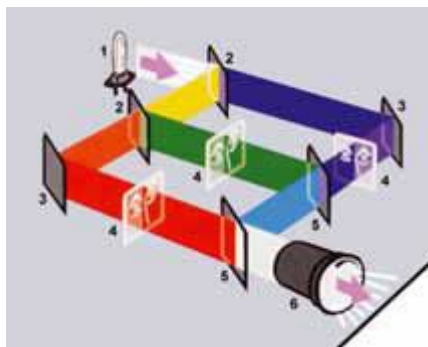

BEAMERLAMPEN

INFO

Functioneringsprincipe van Beamer:

Het licht van de lamp (1) wordt door de dichroïtische spiegel (2) in de spectraal - kleuren rood, groen en blauw gesplitst en door het LCD-panel (4) gemoduleerd. Na het samenvoegen wordt het beeld door de lens (6) vergroot.

- 1) Lamp
- 2) Dichroïtische spiegel (lichtvormend)
- 3) Spiegel
- 4) LCD-panel (R, G en B)
- 5) Dichroïtische spiegel (beeldvormend)
- 6) Lens

WAAROP MOET IK LETTEN ALS IK EEN BEAMERLAMP MOET VERVANGEN?

“De 10 geboden”

1. Voor inbouw van de lamp altijd de mechanische afmetingen vergelijken met de originele lamp.
2. Als de afmetingen niet overeenkomen, de lamp niet inbouwen.
3. De behuizing van de lamp eerst goed reinigen.
4. De lamp mag alleen met katoenen- of kunststofhandschoenen worden aangeraakt.
5. Als de lamp met blote handen wordt aangeraakt, eventuele vingerafdrukken of andere afdrukken met alcohol en katoenen doek reinigen.
6. De aansluitkabel handvast vastzetten.
7. Niet testen in uitgebouwde toestand!
8. Lamp alleen in afgekoelde toestand aanraken
9. Tussen het uit- en inschakelen de lamp minimaal 10 minuten laten afkoelen
10. Verwijder niet het Typenummer en serienummer